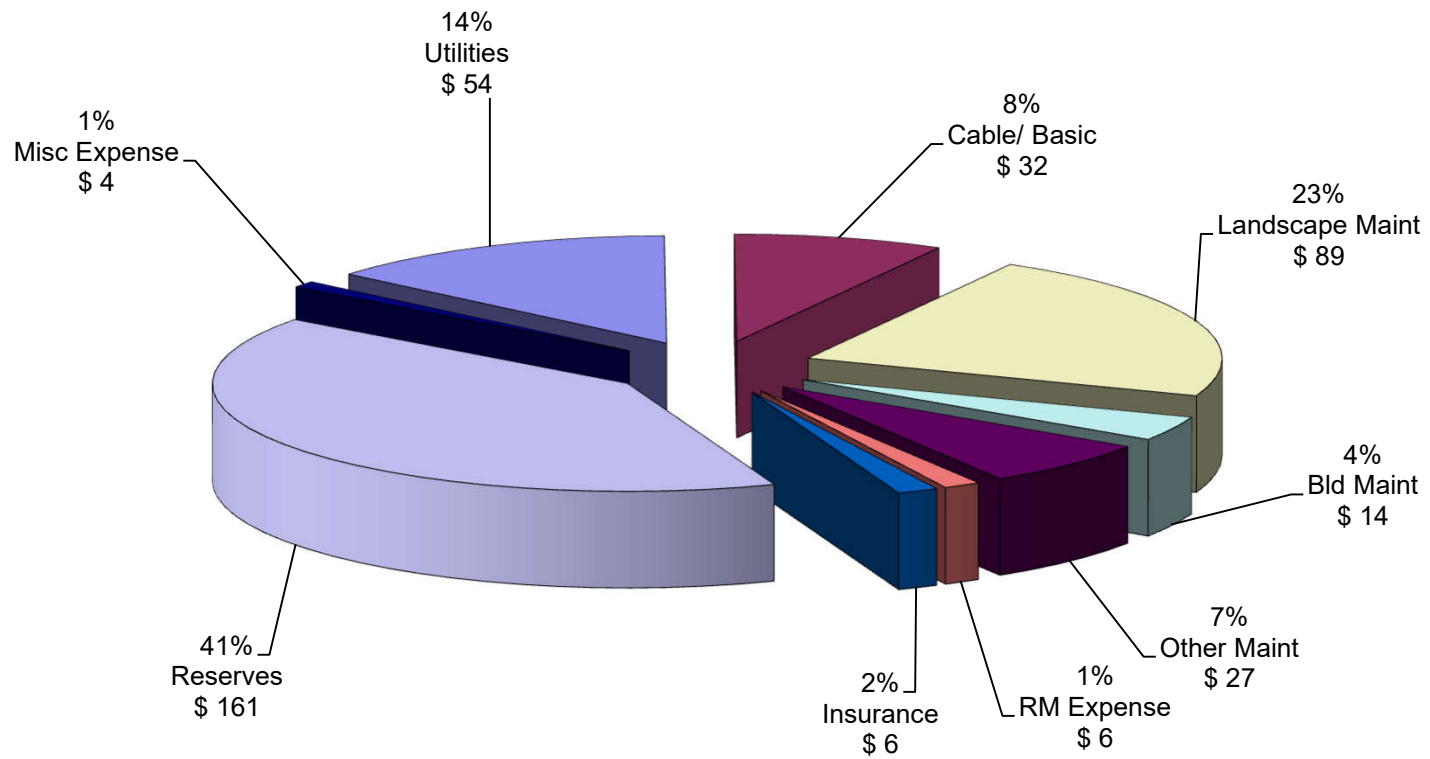

# Vaquero Drive Monthly Assessment 2022 Actual \$ 425

# Vaquero Drive Monthly Assessment 2023 Budget \$ 425