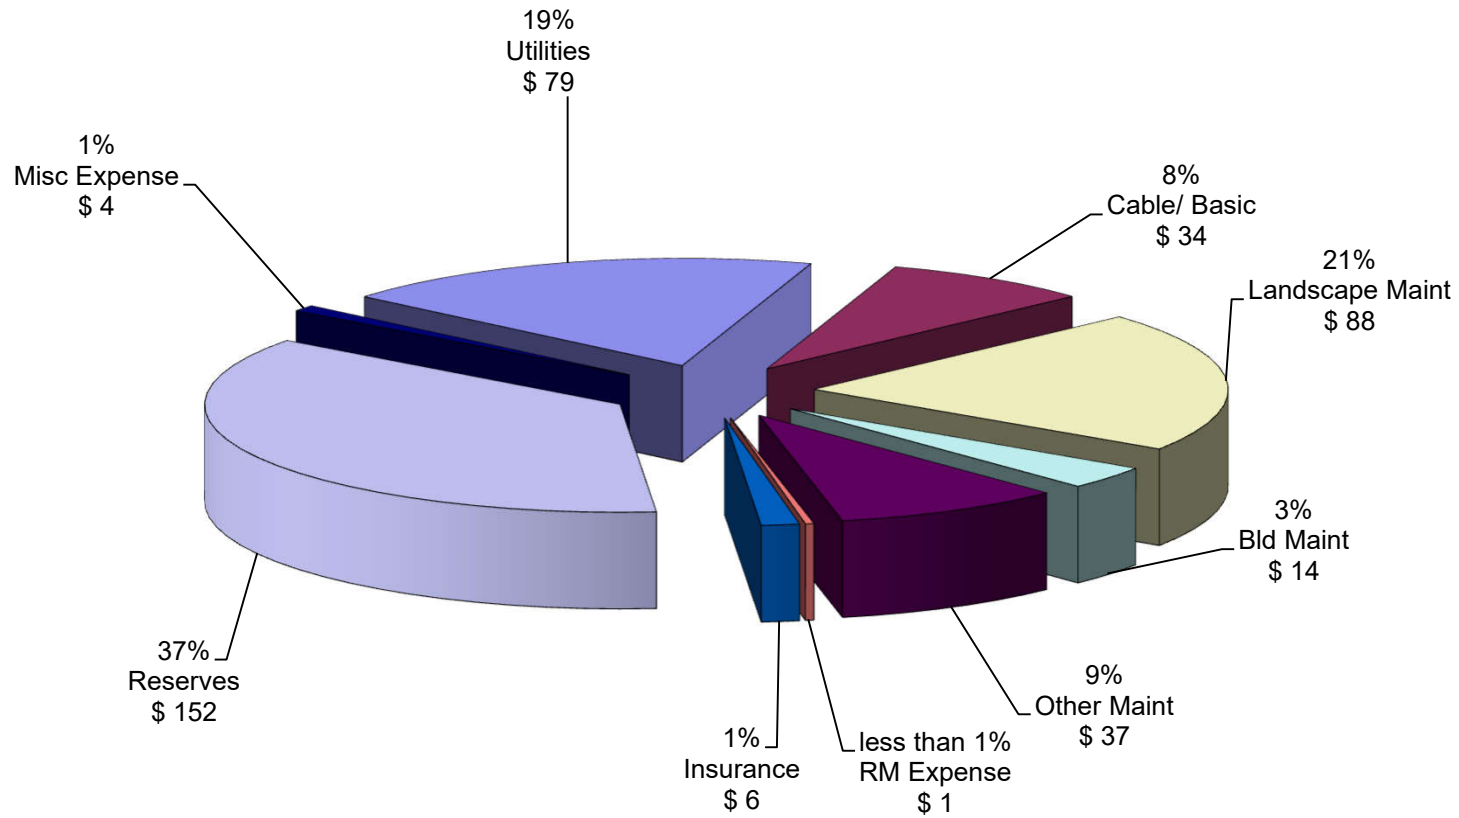

Vaquero Drive Monthly Assessment 2021 Actual \$ 425

Vaquero Drive Monthly Assessment 2022 Budget \$ 425